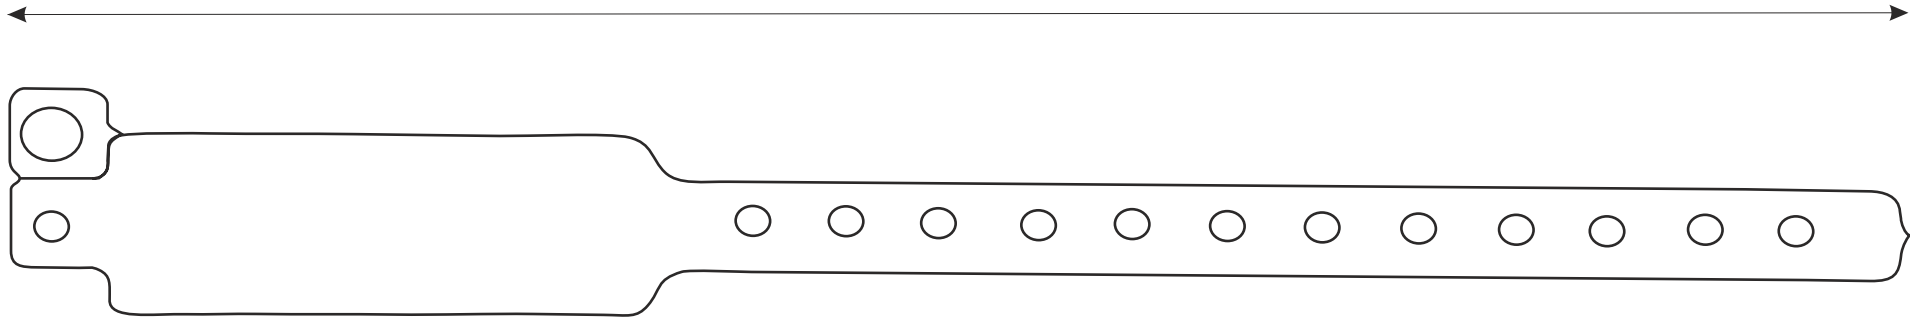

Plantilla pulsera VINILO

medidas

250 mm

área de impresión

65 mm

área de impresión