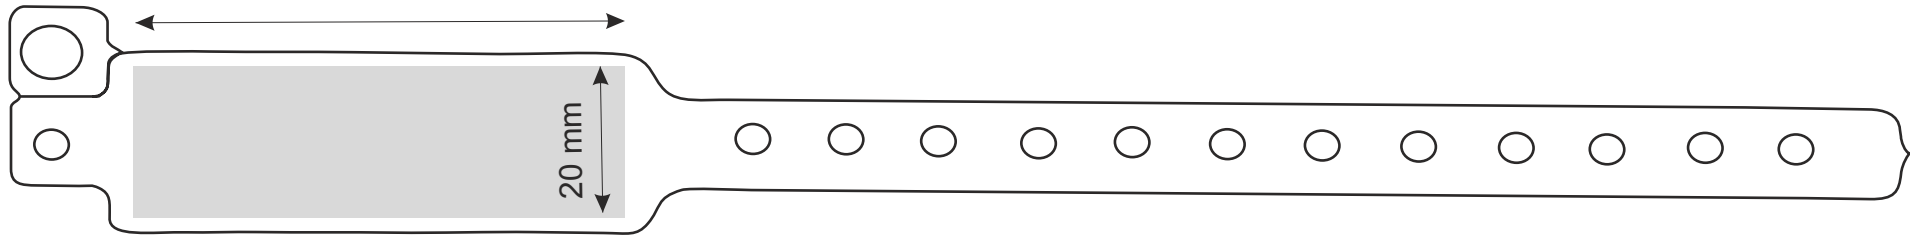

Plantilla pulsera VINILO

medidas

250 mm

área de impresión

65 mm

área de impresión